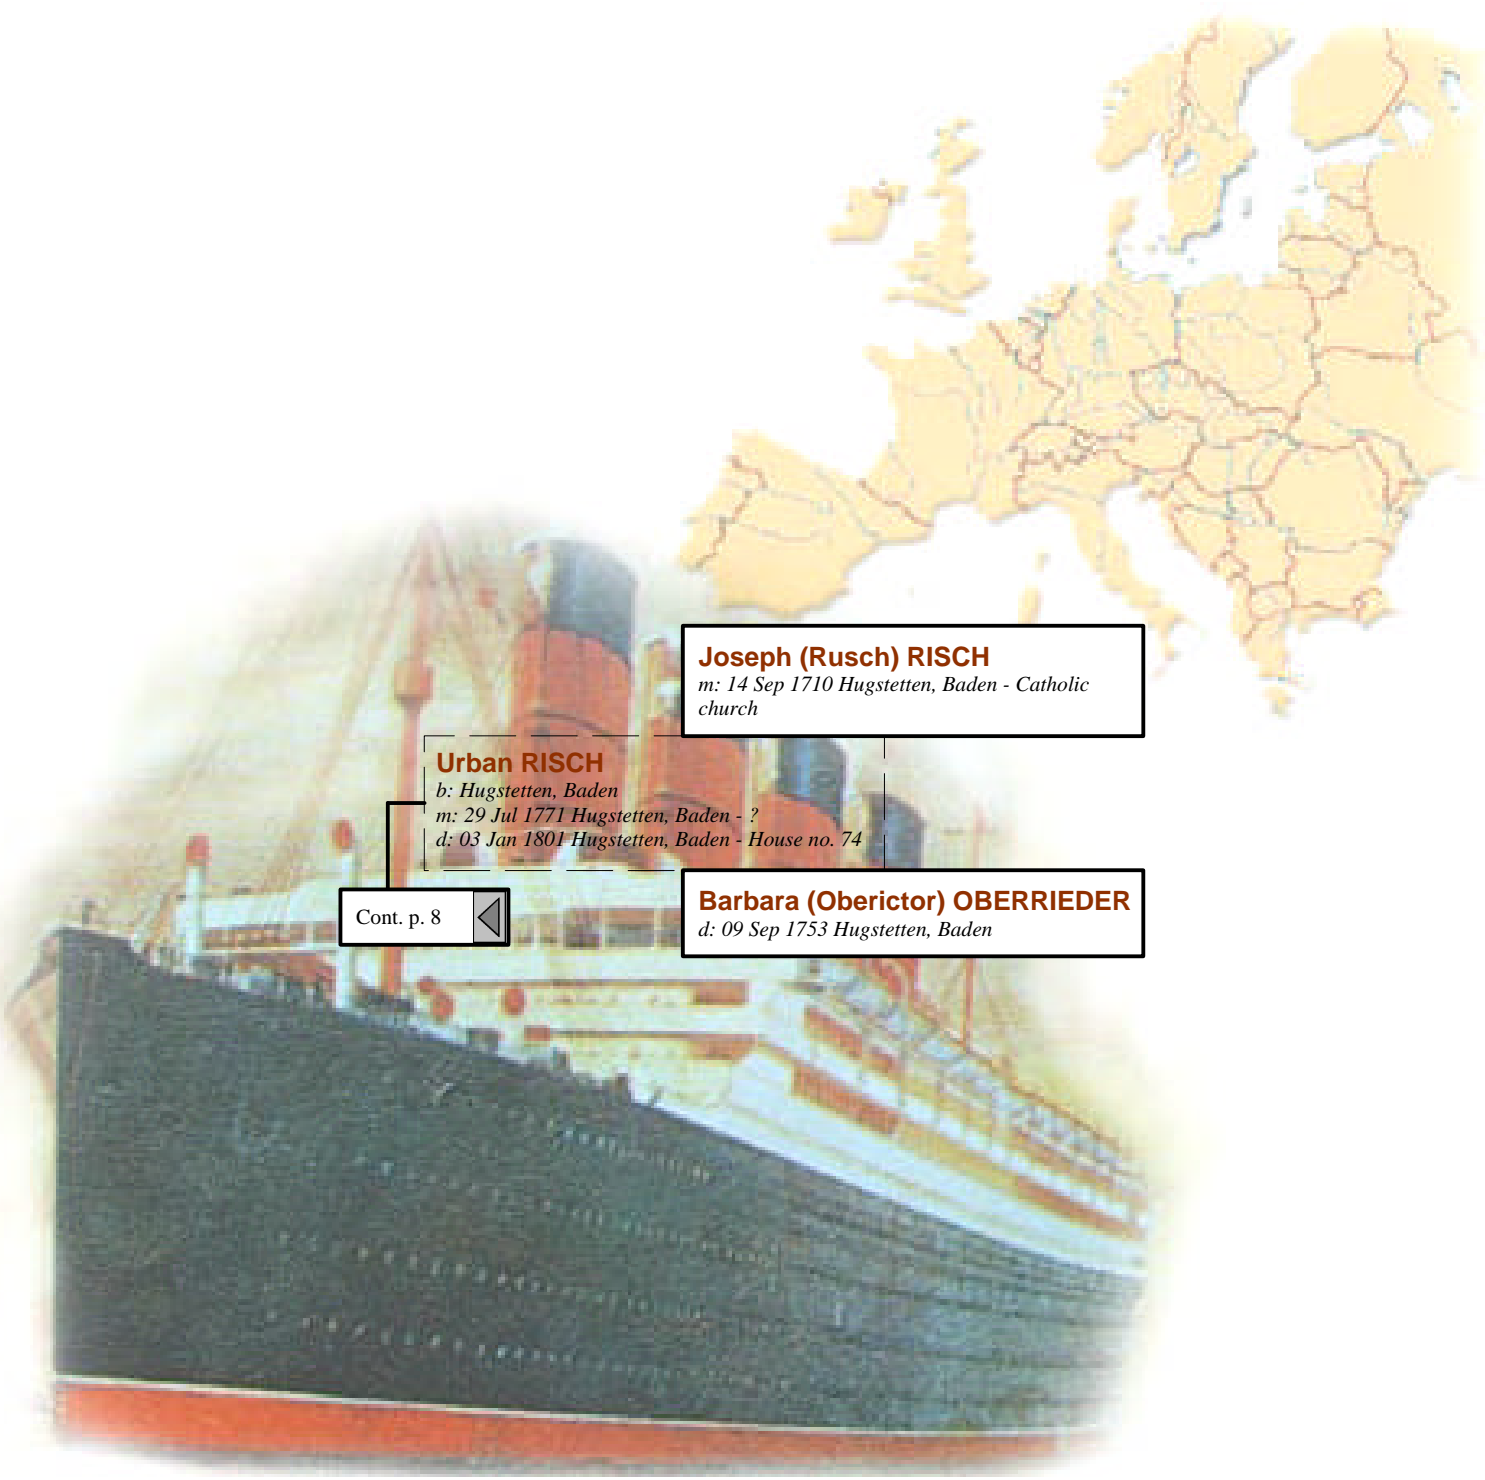

d: 05 Feb 1916 Indianaplis, Marion Co., Indiana

Catherine BIERGENSTOCK

b: Germany

d: 04 Jul 1890 Indianapolis, Marion Co., Indiana

Cont. p. 1

Joseph (Rusch) RISCH
m: 14 Sep 1710 Hugstetten, Baden - Catholic church